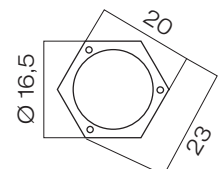

BASE DIMENSIONS