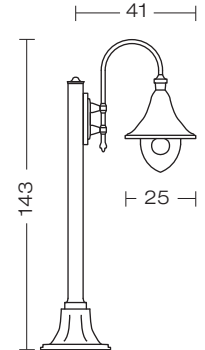

code **0404M003**  
Loop in loop out IP68

Anchor Bolt  
code **00APL6**

**00108**  
angoliera  
corner bracket  
patte d'angle  
esquinera  
Eckhalterungen

esempio di fissaggio  
fixing example  
exemple de fixation  
ejemplo de fijación  
Beispiel von Fixierung

example code:

| art. | finishing | size | colour |  
100 . 01 ngr

example copper top code:

| art. | finishing | size | colour |  
100 **A** 01 ngr

art.  
**100**

100.01  
100A01

100.02  
100A02

100.P1.12  
100AP1.12