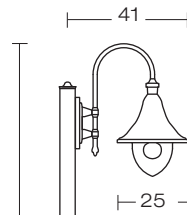

100.P1
100AP1