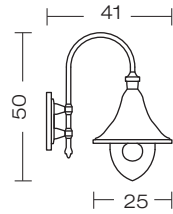

code **0404M003**  
Loop in loop out IP68

Anchor Bolt  
code **00APL6**

**00108**  
angoliera  
corner bracket  
patte d'angle  
esquinera  
Eckhalterungen

esempio di fissaggio  
fixing example  
exemple de fixation  
ejemplo de fijación  
Beispiel von Fixierung

example code:

| art. | finishing | size | colour |  
100 . 01 ngr

example copper top code:

| art. | finishing | size | colour |  
100 **A** 01 ngr

art.  
**100**

100.01  
100A01

100.02  
100A02

100.P1.12  
100AP1.12