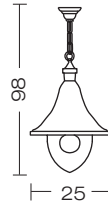

code **0404M003**  
Loop in loop out IP68

Anchor Bolt  
code **00APL6**

**00108**  
angoliera  
corner bracket  
patte d'angle  
esquinera  
Eckhalterungen

esempio di fissaggio  
fixing example  
exemple de fixation  
ejemplo de fijación  
Beispiel von Fixierung

example code:

| art. | finishing | size | colour |  
100 . 01 ngr

example copper top code:

| art. | finishing | size | colour |  
100 **A** 01 ngr

art.  
**100**

100.01  
100A01

100.02  
100A02

100.P1.12  
100AP1.12