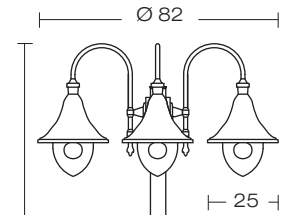

100.P3
100AP3