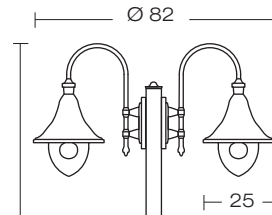

100.P2
100AP2