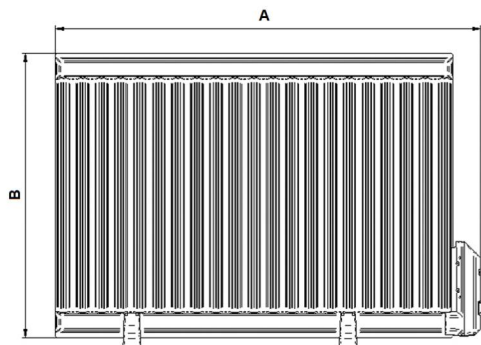

Ogrzewacze elektryczne, olejowe Electric and oil heaters

Type Typ	Moc [W] Power [W]	Wymiary [mm] Dimensions [mm] A x B	Stopień ochrony IP IP degree
1316.144 (1316.120)	1000	780 x 660	IP44 (IP20)**
1316.154K (1316.152K)*	1500	780 x 660	IP44 (IP20)**
1380.044 (1380.020)	1000	1140 x 600	IP44 (IP20)**
1380.244K (1380.220K)*	2000	1140 x 600	IP44 (IP20)**
1381.044 (1381.020)	700	900 x 600	IP44 (IP20)**
1382.044 (1382.020)	600	1140 x 300	IP44 (IP20)**
1383.044 (1383.020)	400	900 x 300	IP44 (IP20)**
1384.044 (1384.020)	1250	1380 x 600	IP44 (IP20)**
1386.044 (1384.020)	350	660 x 600	IP44 (IP20)**
1387.044 (1387.020)	800	1380 x 300	IP44 (IP20)**
1440.044 (1440.020)	1000	1140 x 500	IP44 (IP20)**
1440.184K (1440.182K)*	1800	1140 x 500	IP44 (IP20)**
1441.044 (1441.020)	700	900 x 500	IP44 (IP20)**
1444.044 (1444.020)	1250	1380 x 500	IP44 (IP20)**
1445.044 (1445.020)	500	660 x 500	IP44 (IP20)**
1446.044 (1446.020)	350	660 x 500	IP44 (IP20)**

* Litera „K” - powierzchnia radiatora rozwinięta dodatkową płytą konwektora (blacha trapezowa).

** Opcjonalnie podstawowy stopień ochrony IP20 bez dodatkowego uszczelnienia.

PL.

Grzejnik elektryczny z nowoczesnym sterownikiem cyfrowym, wypełniony specjalnym, mineralnym olejem grzewczym. Szczelna konstrukcja (stopień ochrony IP44) pozwala na użytkowanie urządzenia w pomieszczeniach o podwyższonej wilgotności (np. łazienki). Wysokiej jakości sterownik zapewnia funkcje spełniające wymagania dyrektywy „ekoprojektu” dla miejscowych ogrzewaczy pomieszczeń, oraz funkcje bezpieczeństwa i poprawy wydajności.